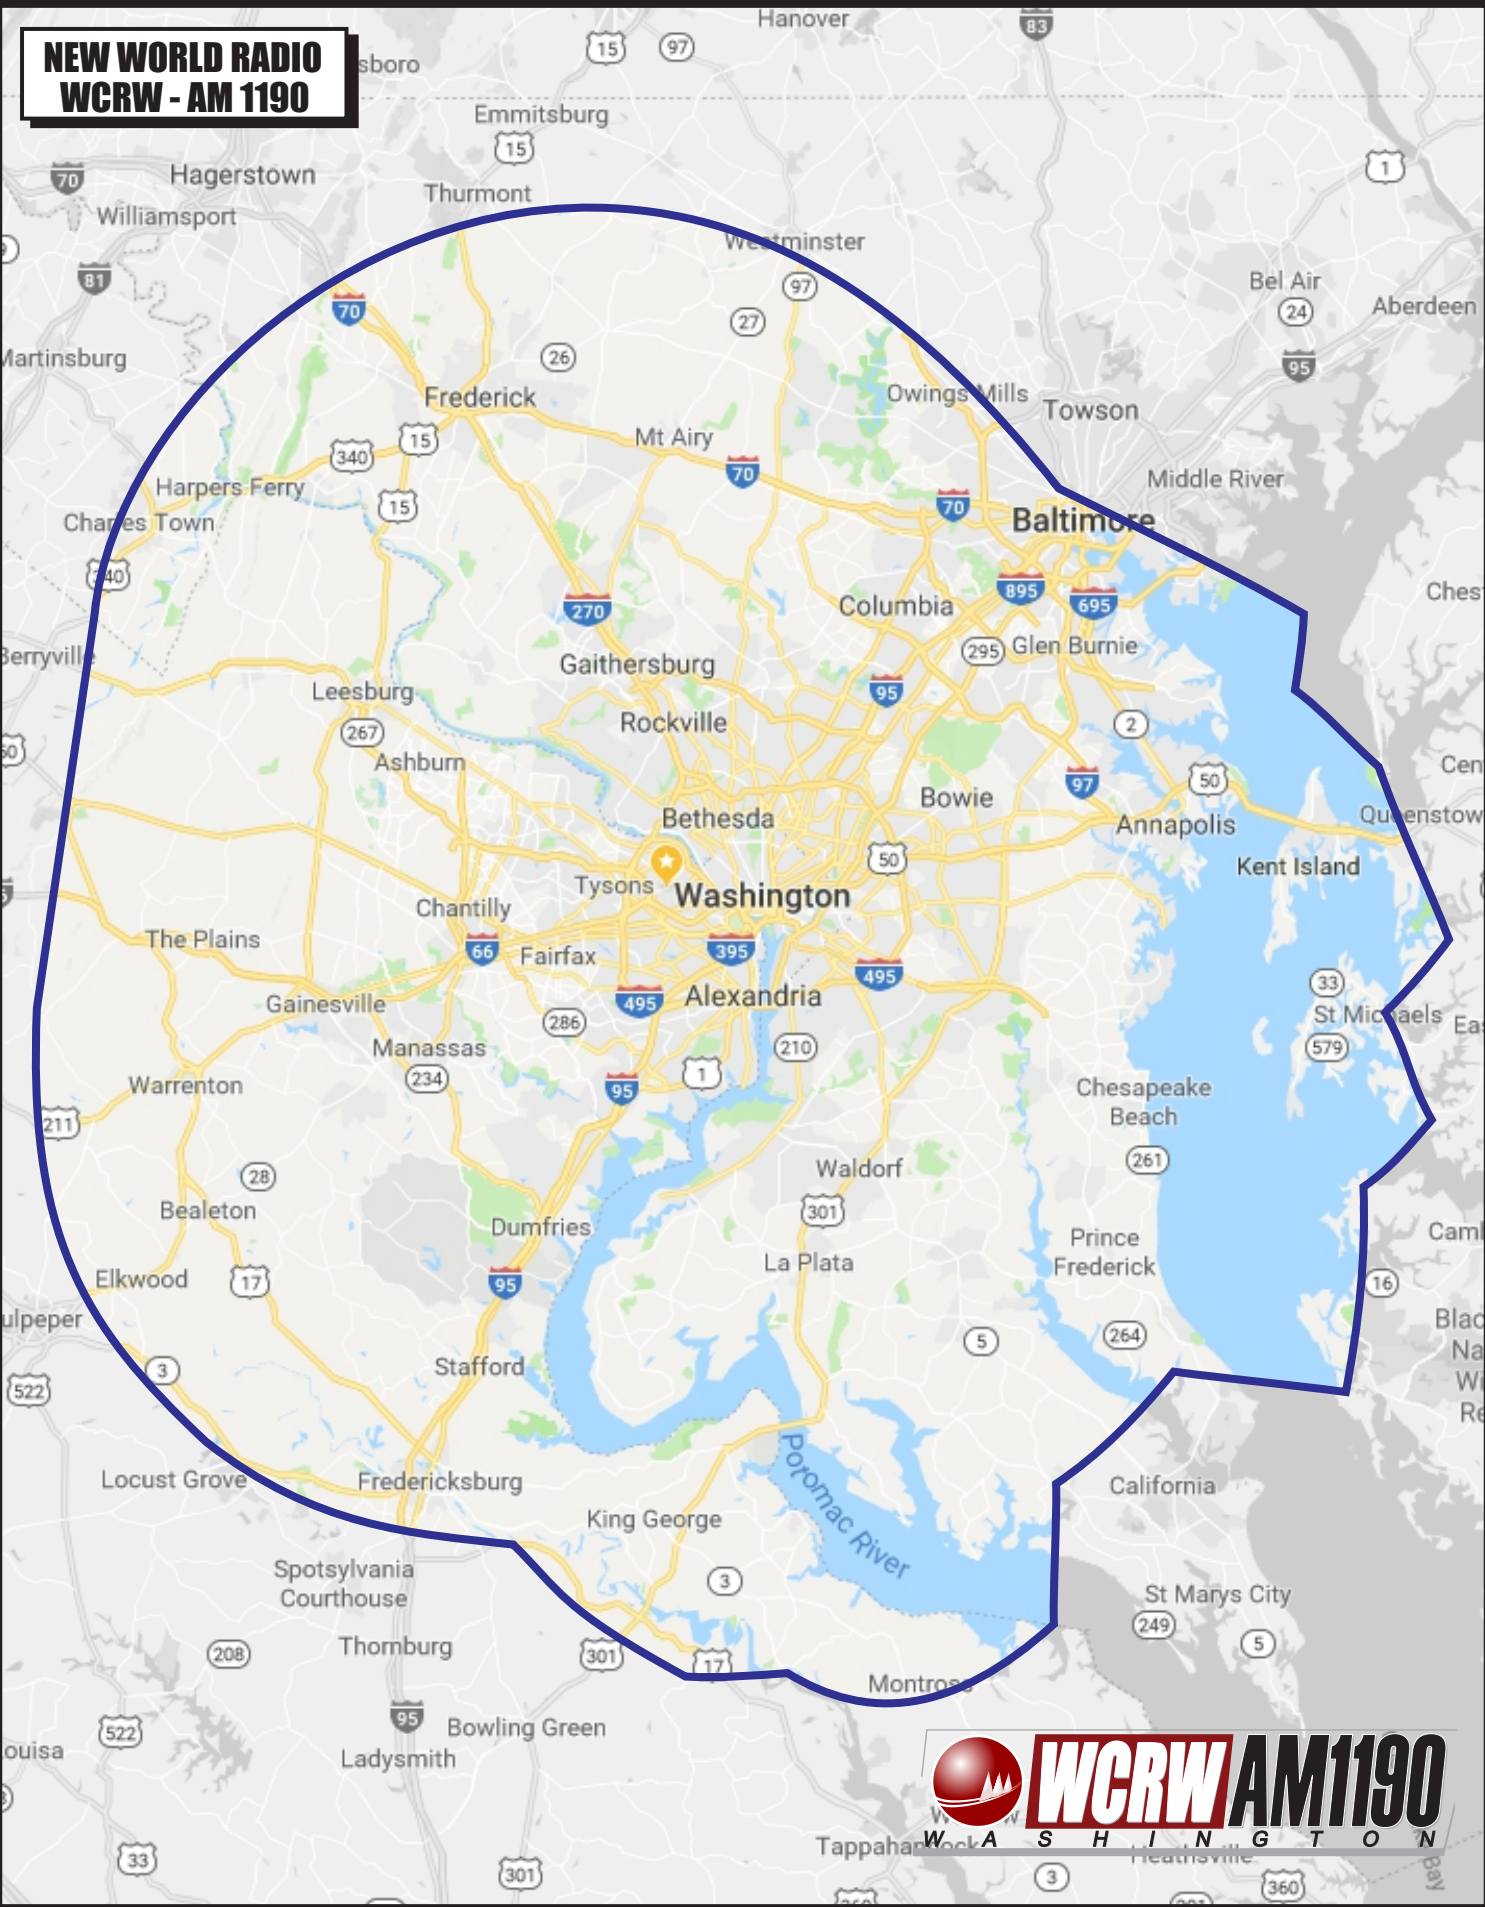

**NEW WORLD RADIO
WCRW - AM 1190**

W A S H I N G T O N